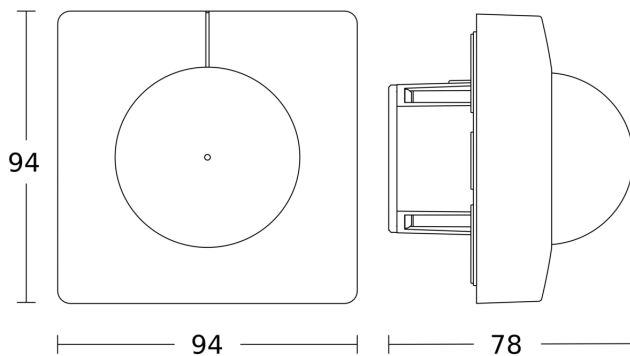

Technische gegevens

Afmetingen (L x B x H)	78 x 94 x 94 mm
Fabrieksgarantie	5 jaar
Instellingen via	Afstandsbediening, Potentiometers, Smart Remote
Met afstandsbediening	Nee
Variante	PF - inbouw vierkant
VPE1, EAN	4007841033835
Uitvoering	Bewegingsmelder
Toepassing, plaats	Binnen
Toepassing, ruimte	hal / gang, parkeergarage, Binnen
kleur	wit
Kleur, RAL	9003
Incl. hoekwandhouder	Nee
Montageplaats	plafond
Montage	In de muur, Plafond
Bescherming	IP20
Omgevingstemperatuur	van -20 tot 50 °C

Capacitieve belasting in µF	176 µF
Technologie, sensoren	passief infrarood, Lichtsensor
Montagehoogte	2,50 – 5,00 m
Montagehoogte max.	5,00 m
Optimale montagehoogte	2,8 m
Registratiehoek	Gang, 360 °
Openingshoek	45 °
Onderkruipbescherming	Ja
verkleining van de registratiehoek per segment mogelijk	Ja
Elektronische instelling	Nee
Mechanische instelling	Nee
Reikwijdte radiaal	12 x 6 m (72 m ²)
Reikwijdte tangenciaal	23 x 6 m (138 m ²)
schakelzones	280 schakelzones
Funcities	Normaal- / testbedrijf, Handmatig ON / ON-OFF
Schemerinstelling	2 – 1000 lx

Toebehoren

EAN 4007841 009151	Afstandsbediening Smart Remote
EAN 4007841 559410	Service-afstandsbediening RC8
EAN 4007841 056728	Zwart paneel voor IR sensoren

IS 345

PF - inbouw vierkant
EAN 4007841 033835
art.nr. 033835

Registratiebereik

Mogelijke montagehoogte: 2,50 m - 5,00 m
Oranje: radiaal
Zwart: tangential

Maten

aansluitschema Master