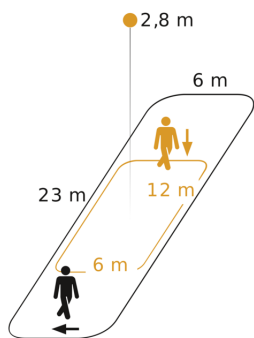

5 sec - 15 min

manual override

ideaal 2,5 - 5 m

Teach

Teach mode

energy saving

Funcatiebeschrijving

Grote reikwijdte! Infrarood-bewegingsmelder IS 345 voor binnen en buiten, ideaal voor gangen, functionele ruimtes, montagehoogte max. 5 m, registratiegebied 12 x 6 m (radiaal) en 23 x 6 m (tangenciaal), sterk relais voor een groot schakelvermogen. Verkrijgbaar in ronde en rechthoekige opbouw- en inbouwuitvoering.

Capacitieve belasting in µF	176 µF
Technologie, sensoren	passief infrarood, Lichtsensor
Montagehoogte	2,50 – 5,00 m
Montagehoogte max.	5,00 m
Optimale montagehoogte	2,8 m
Registratiehoek	Gang, 360 °
Openingshoek	45 °
Onderkruipbescherming	Ja
verkleining van de registratiehoek per segment mogelijk	Ja
Elektronische instelling	Nee
Mechanische instelling	Nee
Reikwijdte radiaal	12 x 6 m (72 m ²)
Reikwijdte tangenciaal	23 x 6 m (138 m ²)
schakelzones	280 schakelzones
Funcities	Normaal- / testbedrijf, Handmatig ON / ON-OFF
Schemerinstelling	2 – 1000 lx

Registratiebereik

Mogelijke montagehoogte: 2,50 m - 5,00 m
Oranje: radiaal
Zwart: tangential

Maten

aansluitschema Master